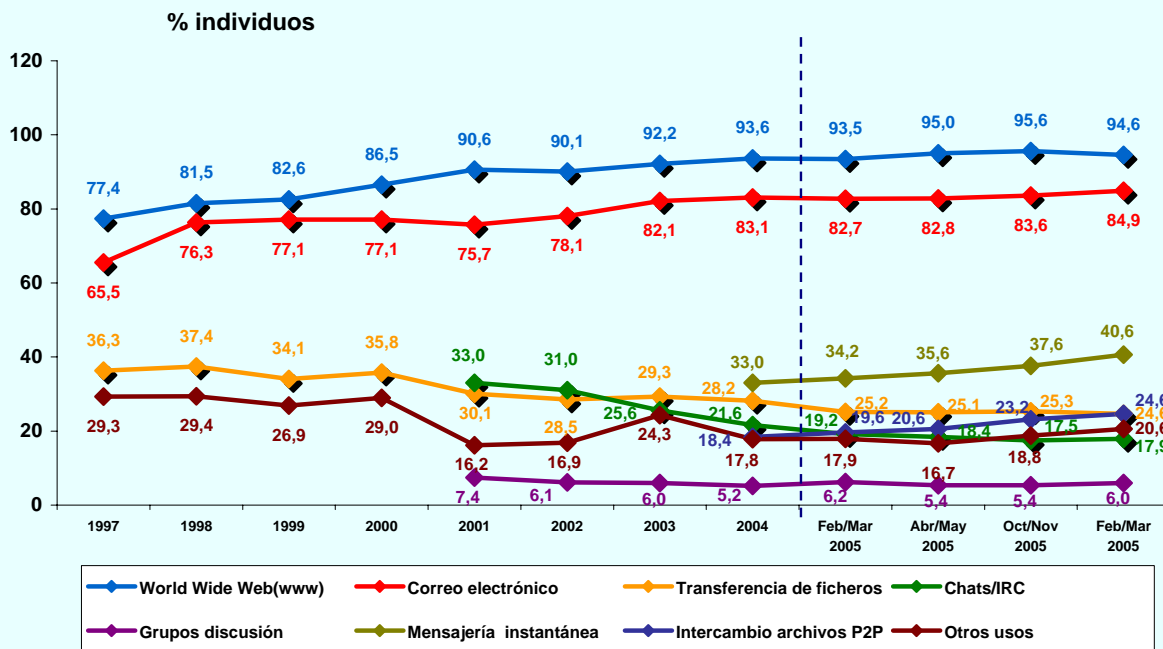

PERFIL POR EDAD DE LOS USUARIOS (BASE: usuarios ayer)

© AIMC - Fuente: EGM

PERFIL POR CLASE SOCIAL DE LOS USUARIOS (BASE: usuarios ayer)

© AIMC - Fuente: EGM

INTERNET

LUGAR DE ACCESO (BASE: usuarios último mes)

© AIMC - Fuente: EGM

La suma de las cifras correspondientes a cada uno de los lugares de acceso es superior a 100 ya que algunas personas emplean más de una vía de acceso.

LUGAR DE ACCESO (BASE: usuarios ayer)

© AIMC - Fuente: EGM

La suma de las cifras correspondientes a cada uno de los lugares de acceso es superior a 100 ya que algunas personas emplean más de una vía de acceso.

INTERNET

SERVICIOS UTILIZADOS EN EL ÚLTIMO MES (BASE: usuarios último mes)

© AIMC - Fuente: EGM

La suma de las cifras correspondientes a cada uno de los servicios utilizados es superior a 100 ya que algunas personas utilizan más de un servicio.

SERVICIOS UTILIZADOS AYER (BASE: usuarios ayer)