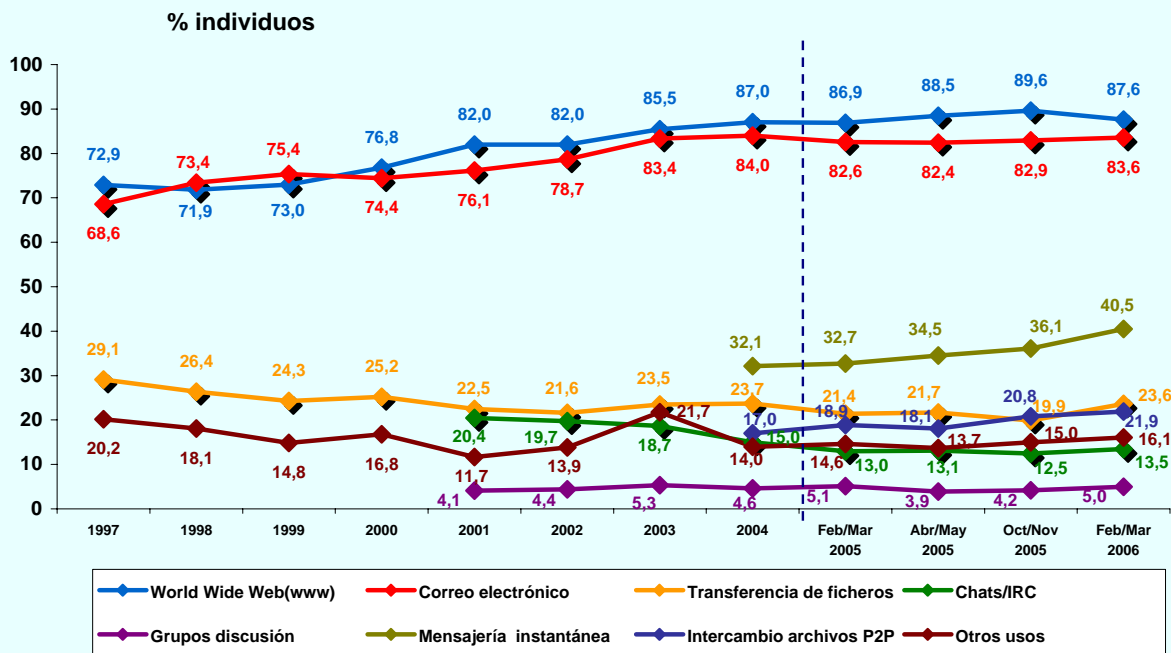

© AIMC - Fuente: EGM

La suma de las cifras correspondientes a cada uno de los lugares de acceso es superior a 100 ya que algunas personas emplean más de una vía de acceso.

LUGAR DE ACCESO (BASE: usuarios ayer)

© AIMC - Fuente: EGM

La suma de las cifras correspondientes a cada uno de los lugares de acceso es superior a 100 ya que algunas personas emplean más de una vía de acceso.

INTERNET

SERVICIOS UTILIZADOS EN EL ÚLTIMO MES (BASE: usuarios último mes)

© AIMC - Fuente: EGM

La suma de las cifras correspondientes a cada uno de los servicios utilizados es superior a 100 ya que algunas personas utilizan más de un servicio.

SERVICIOS UTILIZADOS AYER (BASE: usuarios ayer)

© AIMC - Fuente: EGM

La suma de las cifras correspondientes a cada uno de los servicios utilizados es superior a 100 ya que algunas personas utilizan más de un servicio.

INTERNET

SITIOS DE INTERNET *

Visitantes únicos / Ult. 30 días (000)