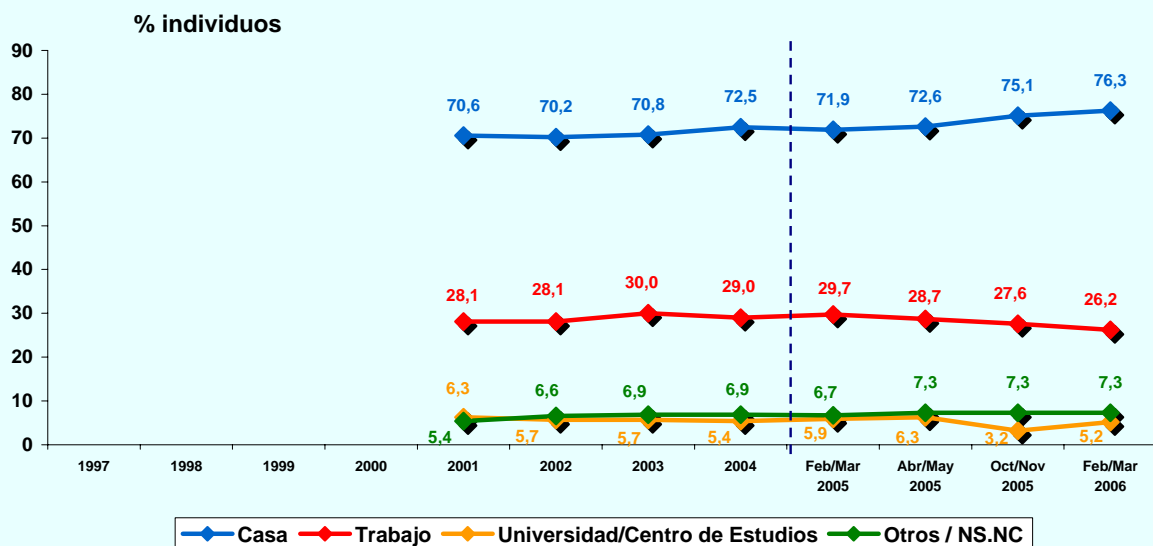

INTERNET

ÚLTIMO ACCESO (BASE: usuarios último mes)

% individuos

© AIMC - Fuente: EGM

PERFIL POR SEXO DE LOS USUARIOS (BASE: usuarios ayer)

% individuos

© AIMC - Fuente: EGM

INTERNET

PERFIL POR EDAD DE LOS USUARIOS (BASE: usuarios ayer)

© AIMC - Fuente: EGM

PERFIL POR CLASE SOCIAL DE LOS USUARIOS (BASE: usuarios ayer)

© AIMC - Fuente: EGM

INTERNET

LUGAR DE ACCESO (BASE: usuarios último mes)

© AIMC - Fuente: EGM

La suma de las cifras correspondientes a cada uno de los lugares de acceso es superior a 100 ya que algunas personas emplean más de una vía de acceso.

LUGAR DE ACCESO (BASE: usuarios ayer)

© AIMC - Fuente: EGM

La suma de las cifras correspondientes a cada uno de los lugares de acceso es superior a 100 ya que algunas personas emplean más de una vía de acceso.

INTERNET

SERVICIOS UTILIZADOS EN EL ÚLTIMO MES (BASE: usuarios último mes)