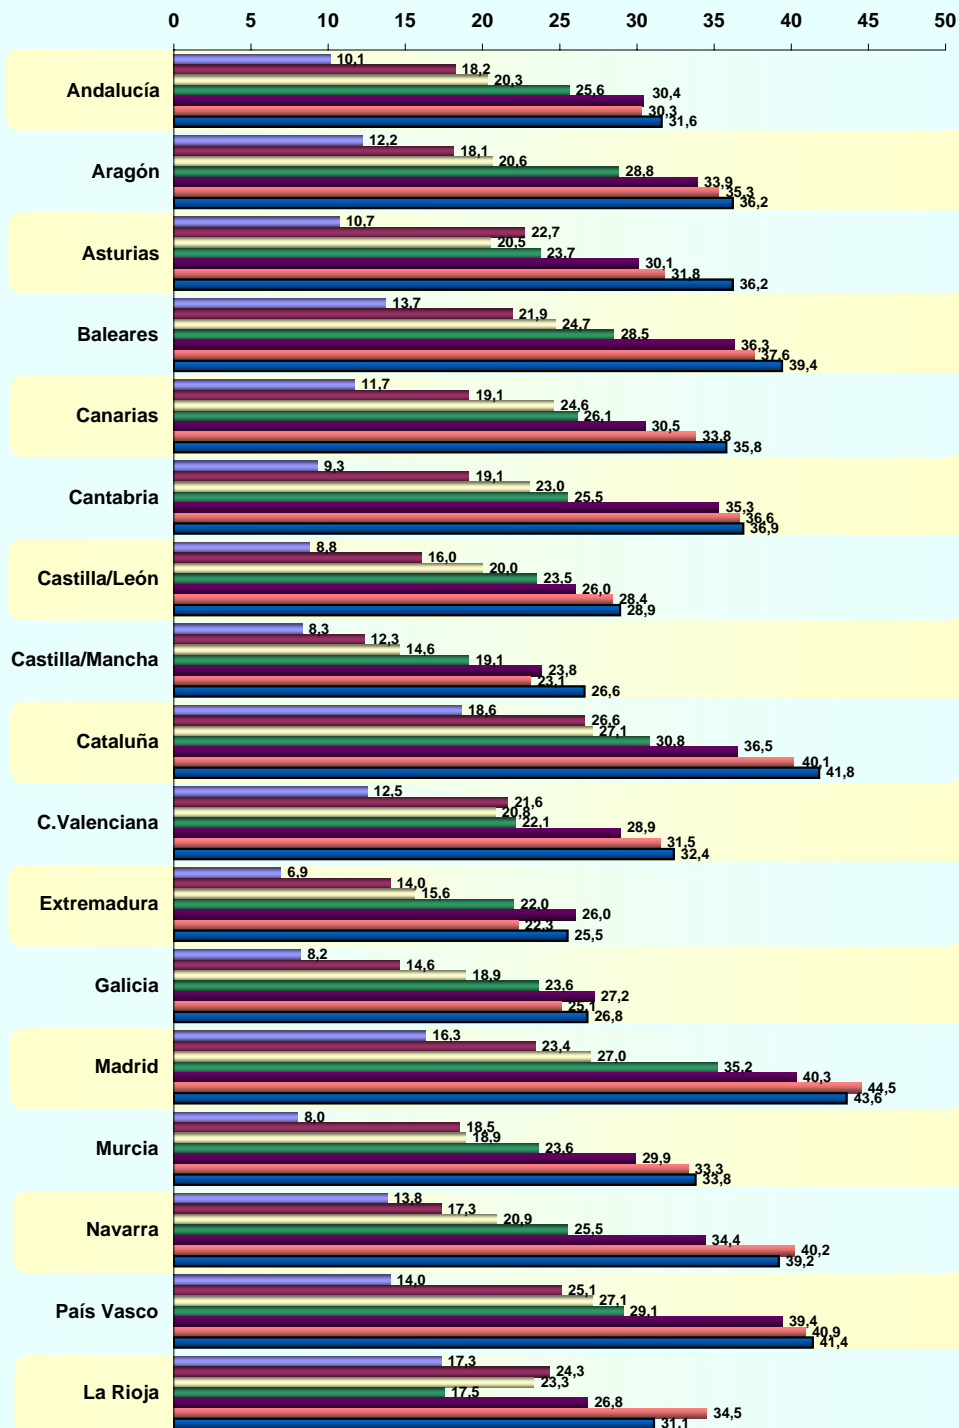

© AIMC - Fuente: EGM

La suma de las cifras correspondientes a cada uno de los lugares de acceso es superior a 100 ya que algunas personas emplean más de una vía de acceso.

INTERNET

SERVICIOS UTILIZADOS EN EL ÚLTIMO MES (BASE: usuarios último mes)

© AIMC - Fuente: EGM

La suma de las cifras correspondientes a cada uno de los servicios utilizados es superior a 100 ya que algunas personas utilizan más de un servicio.

SERVICIOS UTILIZADOS AYER (BASE: usuarios ayer)

© AIMC - Fuente: EGM

La suma de las cifras correspondientes a cada uno de los servicios utilizados es superior a 100 ya que algunas personas utilizan más de un servicio.

INTERNET

SITIOS DE INTERNET *

Visitantes únicos / Ult. 30 días (000)

* NOTA: Información referida exclusivamente a los sitios controlados por el EGM

© AIMC - Fuente: EGM

EVOLUCIÓN DE LOS USUARIOS ÚLTIMO MES POR AÑOS Y COMUNIDAD (penetración %)
 (DATOS ANUALES)

*Abril de 2005 a Marzo de 2006