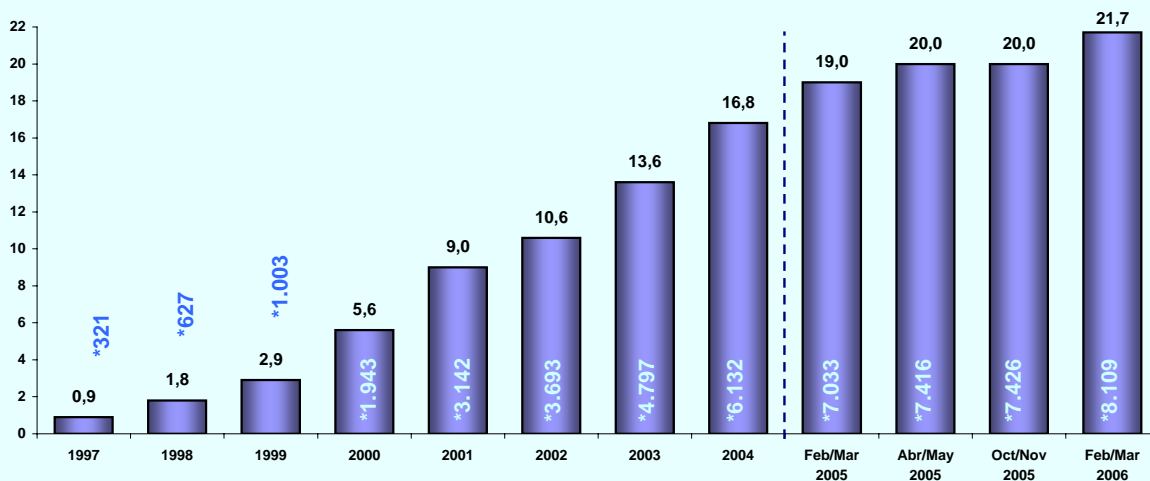

FEBRERO/MARZO

DE 2006

AUDIENCIA DE
I N T E R N E T

FICHA TÉCNICA

Universo: población de 14 o más años (37.439.000 individuos)

Muestra anual tres últimas olas: 43.412 (última ola 14.525)

Método de recogida de información: entrevista personal

EVOLUCIÓN DE USUARIOS ÚLTIMO MES

% individuos

* individuos en miles

© AIMC - Fuente: EGM

EVOLUCIÓN DE USUARIOS AYER

% individuos

* individuos en miles

© AIMC - Fuente: EGM

INTERNET

ÚLTIMO ACCESO (BASE: usuarios último mes)

% individuos

© AIMC - Fuente: EGM

PERFIL POR SEXO DE LOS USUARIOS (BASE: usuarios ayer)

% individuos

© AIMC - Fuente: EGM

INTERNET

PERFIL POR EDAD DE LOS USUARIOS (BASE: usuarios ayer)

© AIMC - Fuente: EGM

PERFIL POR CLASE SOCIAL DE LOS USUARIOS (BASE: usuarios ayer)

© AIMC - Fuente: EGM

INTERNET

LUGAR DE ACCESO (BASE: usuarios último mes)