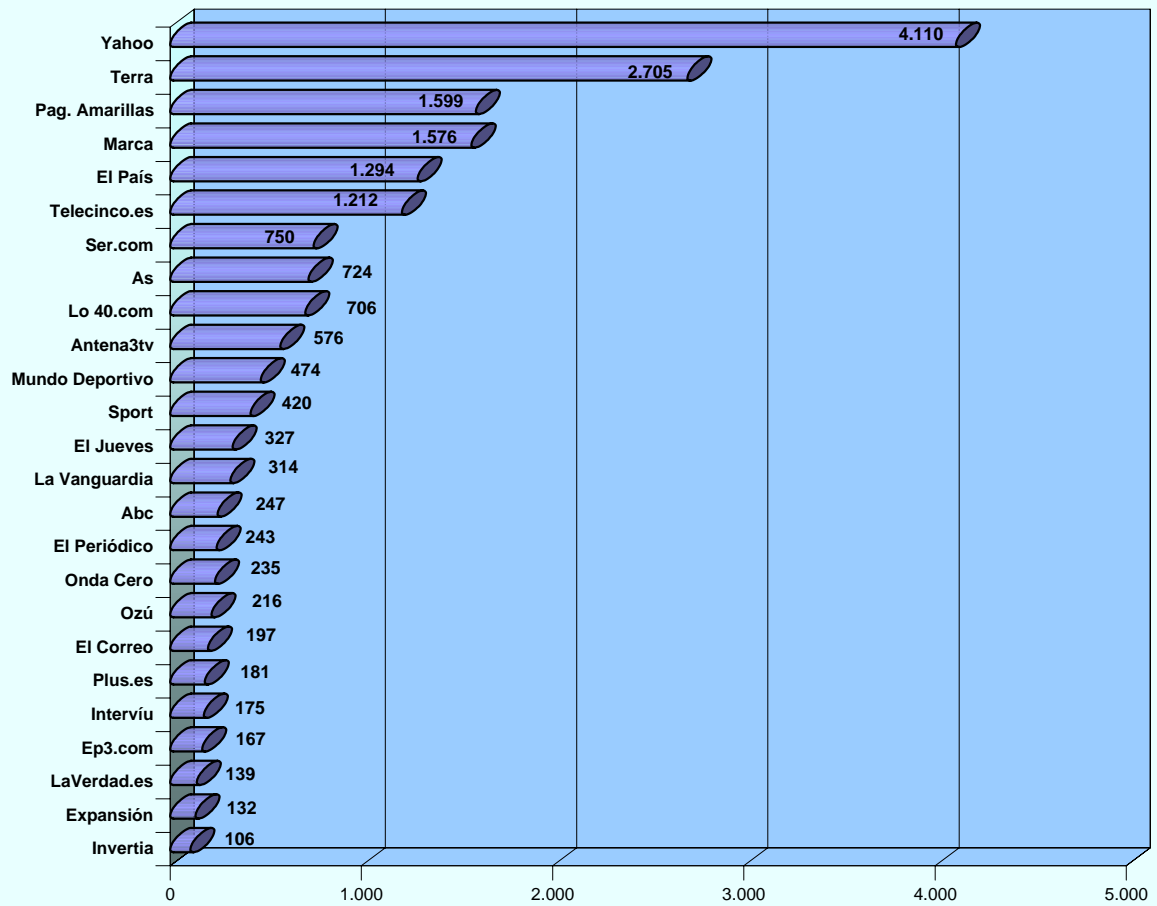

© AIMC - Fuente: EGM

La suma de las cifras correspondientes a cada uno de los lugares de acceso es superior a 100 ya que algunas personas emplean más de una vía de acceso.

INTERNET

SERVICIOS UTILIZADOS EN EL ÚLTIMO MES (BASE: usuarios último mes)

© AIMC - Fuente: EGM

La suma de las cifras correspondientes a cada uno de los servicios utilizados es superior a 100 ya que algunas personas utilizan más de un servicio.

SERVICIOS UTILIZADOS AYER (BASE: usuarios ayer)

© AIMC - Fuente: EGM

La suma de las cifras correspondientes a cada uno de los servicios utilizados es superior a 100 ya que algunas personas utilizan más de un servicio.

INTERNET

SITIOS DE INTERNET *

Visitantes únicos / Ult. 30 días (000)

* NOTA: Información referida exclusivamente a los sitios controlados por el EGM

© AIMC - Fuente: EGM

EVOLUCIÓN DE LOS USUARIOS ÚLTIMO MES POR AÑOS Y COMUNIDAD (penetración %)
 (DATOS ANUALES)

*Abril de 2005 a Marzo de 2006