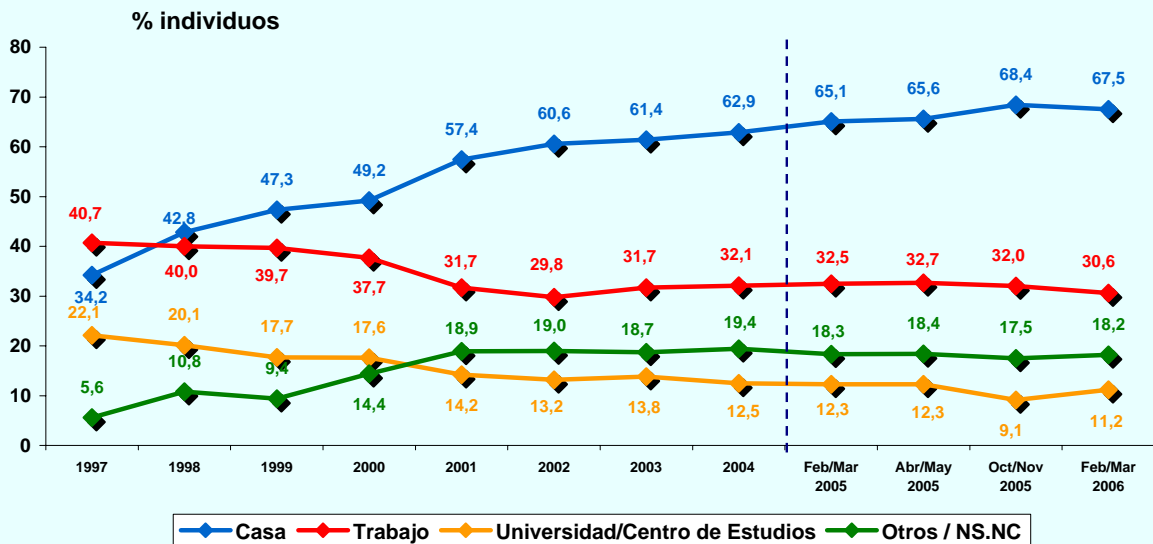

INTERNET

ÚLTIMO ACCESO (BASE: usuarios último mes)

% individuos

© AIMC - Fuente: EGM

PERFIL POR SEXO DE LOS USUARIOS (BASE: usuarios ayer)

% individuos

© AIMC - Fuente: EGM

INTERNET

PERFIL POR EDAD DE LOS USUARIOS (BASE: usuarios ayer)

© AIMC - Fuente: EGM

PERFIL POR CLASE SOCIAL DE LOS USUARIOS (BASE: usuarios ayer)

© AIMC - Fuente: EGM

INTERNET

LUGAR DE ACCESO (BASE: usuarios último mes)

© AIMC - Fuente: EGM

La suma de las cifras correspondientes a cada uno de los lugares de acceso es superior a 100 ya que algunas personas emplean más de una vía de acceso.

LUGAR DE ACCESO (BASE: usuarios ayer)

© AIMC - Fuente: EGM

La suma de las cifras correspondientes a cada uno de los lugares de acceso es superior a 100 ya que algunas personas emplean más de una vía de acceso.

INTERNET

SERVICIOS UTILIZADOS EN EL ÚLTIMO MES (BASE: usuarios último mes)