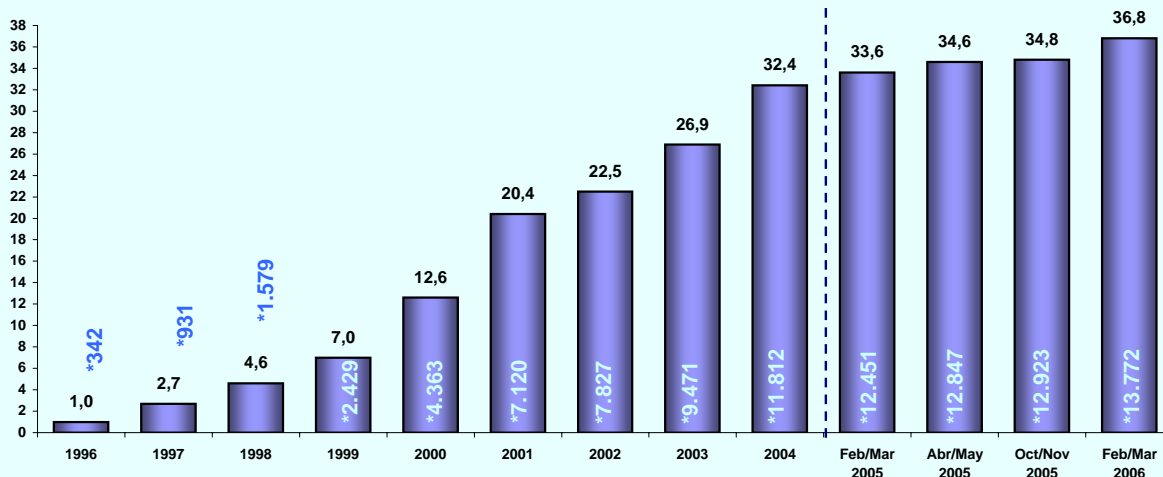

FEBRERO/MARZO

DE 2006

AUDIENCIA DE
I N T E R N E T

FICHA TÉCNICA

Universo: población de 14 o más años (37.439.000 individuos)

Muestra anual tres últimas olas: 43.412 (última ola 14.525)

Método de recogida de información: entrevista personal

Diseño muestral: selección aleatoria de hogares y elección de una persona del hogar

© AIMC - Prohibida su reproducción total o parcial sin citar a AIMC como fuente y titular de la información y datos.

INTERNET

EVOLUCIÓN DE USUARIOS ÚLTIMO MES

% individuos

* individuos en miles

© AIMC - Fuente: EGM

EVOLUCIÓN DE USUARIOS AYER

% individuos

* individuos en miles

© AIMC - Fuente: EGM

INTERNET

ÚLTIMO ACCESO (BASE: usuarios último mes)

% individuos

© AIMC - Fuente: EGM

PERFIL POR SEXO DE LOS USUARIOS (BASE: usuarios ayer)

% individuos

© AIMC - Fuente: EGM

INTERNET