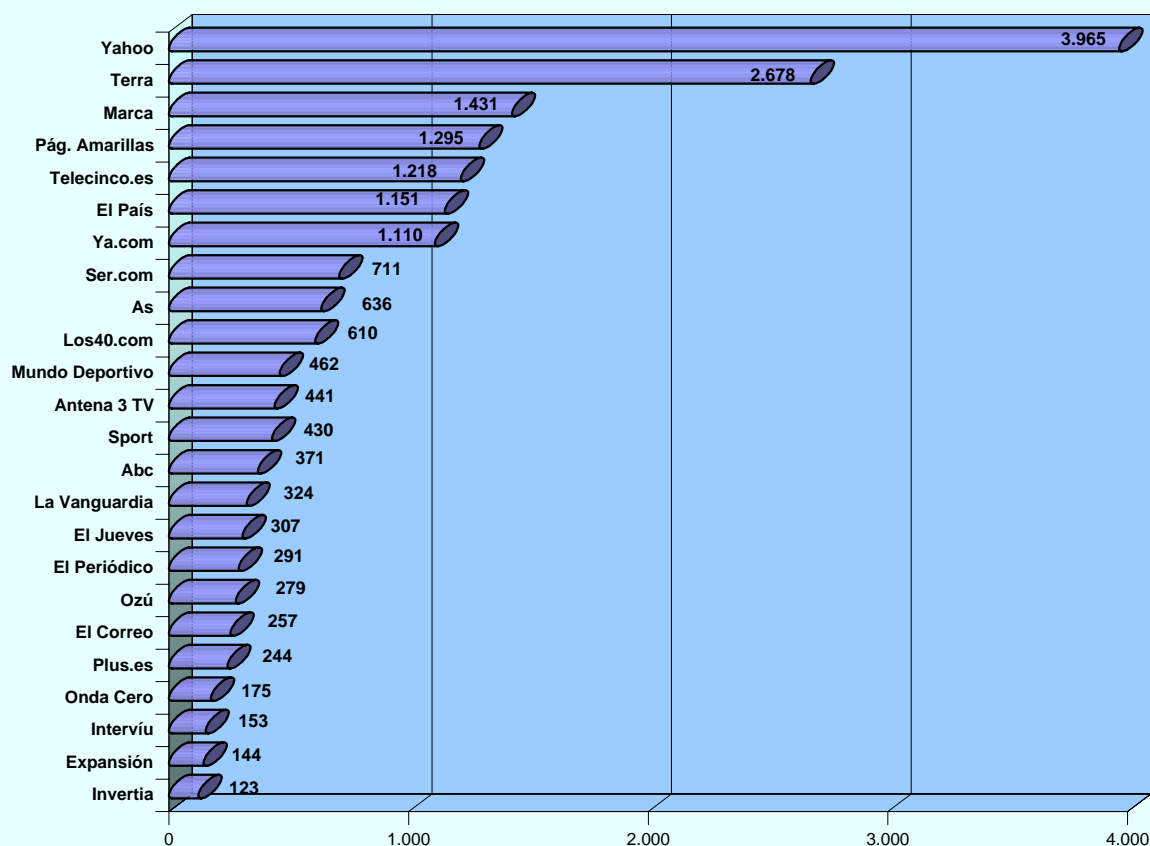

© AIMC - Fuente: EGM

La suma de las cifras correspondientes a cada uno de los lugares de acceso es superior a 100 ya que algunas personas emplean más de una vía de acceso.

LUGAR DE ACCESO (BASE: usuarios ayer)

© AIMC - Fuente: EGM

La suma de las cifras correspondientes a cada uno de los lugares de acceso es superior a 100 ya que algunas personas emplean más de una vía de acceso.

INTERNET

SERVICIOS UTILIZADOS EN EL ÚLTIMO MES (BASE: usuarios último mes)

© AIMC - Fuente: EGM

La suma de las cifras correspondientes a cada uno de los servicios utilizados es superior a 100 ya que algunas personas utilizan más de un servicio.

SERVICIOS UTILIZADOS AYER (BASE: usuarios ayer)

© AIMC - Fuente: EGM

La suma de las cifras correspondientes a cada uno de los servicios utilizados es superior a 100 ya que algunas personas utilizan más de un servicio.

INTERNET

SITIOS DE INTERNET *

Visitantes únicos / Ult. 30 días (000)