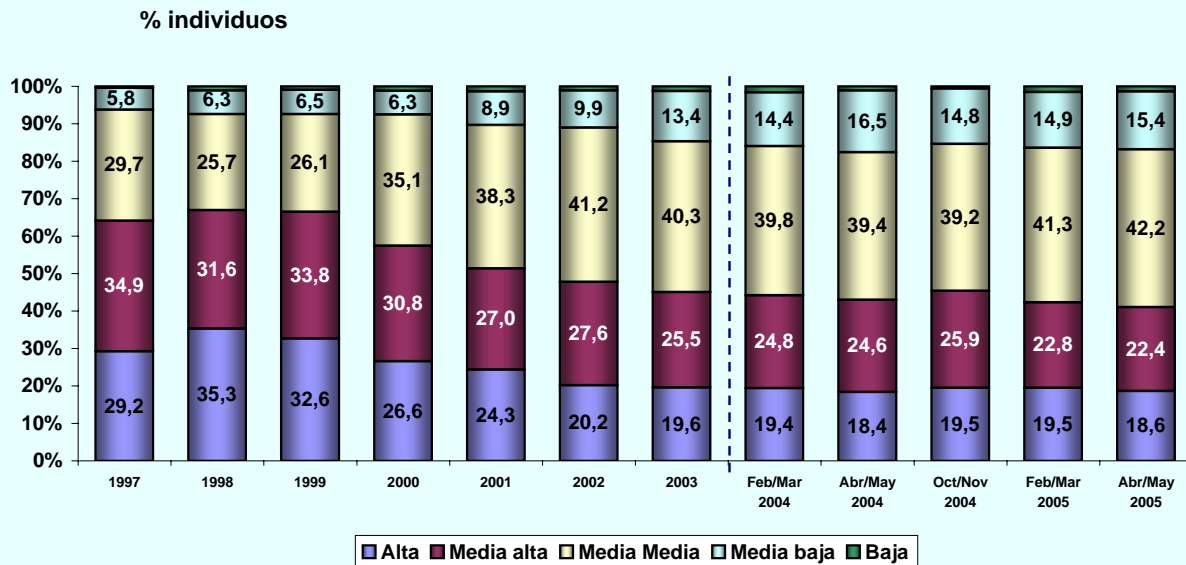

EVOLUCIÓN DE USUARIOS ÚLTIMO MES

% individuos

* individuos en miles

© AIMC - Fuente: EGM

EVOLUCIÓN DE USUARIOS AYER

% individuos

* individuos en miles

© AIMC - Fuente: EGM

INTERNET

ÚLTIMO ACCESO (BASE: usuarios último mes)

% individuos

© AIMC - Fuente: EGM

PERFIL POR SEXO DE LOS USUARIOS (BASE: usuarios ayer)

% individuos

© AIMC - Fuente: EGM

INTERNET

PERFIL POR EDAD DE LOS USUARIOS (BASE: usuarios ayer)

© AIMC - Fuente: EGM

PERFIL POR CLASE SOCIAL DE LOS USUARIOS (BASE: usuarios ayer)

© AIMC - Fuente: EGM

INTERNET

LUGAR DE ACCESO (BASE: usuarios último mes)

© AIMC - Fuente: EGM

La suma de las cifras correspondientes a cada uno de los lugares de acceso es superior a 100 ya que algunas personas emplean más de una vía de acceso.

LUGAR DE ACCESO (BASE: usuarios ayer)