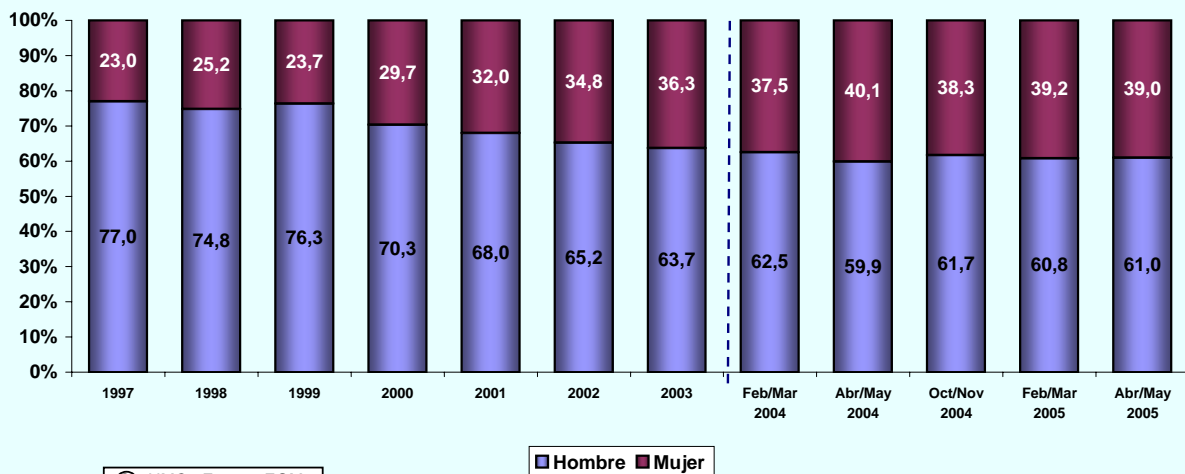

EVOLUCIÓN DE USUARIOS ÚLTIMO MES

% individuos

* individuos en miles

© AIMC - Fuente: EGM

EVOLUCIÓN DE USUARIOS AYER

% individuos

* individuos en miles

© AIMC - Fuente: EGM

INTERNET

ÚLTIMO ACCESO (BASE: usuarios último mes)

% individuos

© AIMC - Fuente: EGM

PERFIL POR SEXO DE LOS USUARIOS (BASE: usuarios ayer)

% individuos

© AIMC - Fuente: EGM

INTERNET

PERFIL POR EDAD DE LOS USUARIOS (BASE: usuarios ayer)

© AIMC - Fuente: EGM

PERFIL POR CLASE SOCIAL DE LOS USUARIOS (BASE: usuarios ayer)

© AIMC - Fuente: EGM

INTERNET

LUGAR DE ACCESO (BASE: usuarios último mes)

© AIMC - Fuente: EGM

La suma de las cifras correspondientes a cada uno de los lugares de acceso es superior a 100 ya que algunas personas emplean más de una vía de acceso.

LUGAR DE ACCESO (BASE: usuarios ayer)