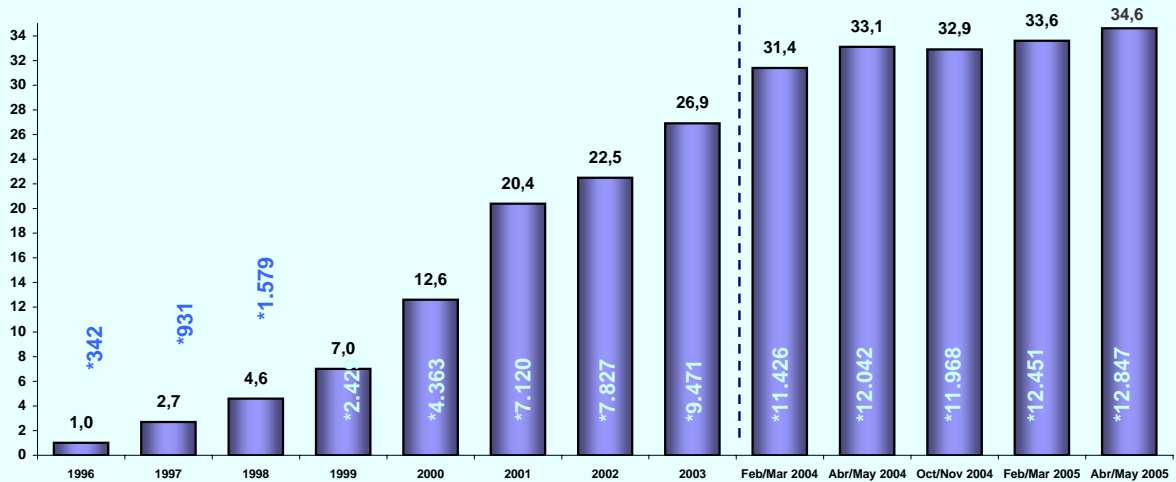

ABRIL / MAYO

DE 2005

AUDIENCIA DE
I N T E R N E T

FICHA TÉCNICA

Universo: población de 14 o más años (37.084.000 individuos)

Muestra anual tres últimas olas: 43.622 (última ola 14.303)

Método de recogida de información: entrevista personal

Diseño muestral: selección aleatoria de hogares y elección de una persona del hogar

© AIMC - Prohibida su reproducción total o parcial sin citar a AIMC como fuente y titular de la información y datos.

INTERNET

EVOLUCIÓN DE USUARIOS ÚLTIMO MES

% individuos

* individuos en miles

© AIMC - Fuente: EGM

EVOLUCIÓN DE USUARIOS AYER

% individuos

* individuos en miles

© AIMC - Fuente: EGM