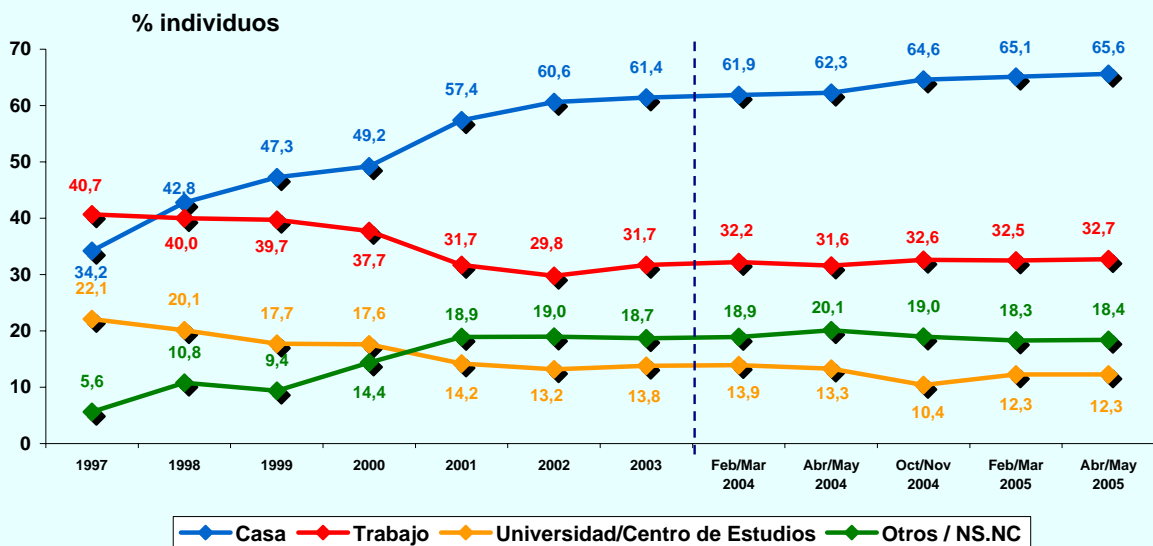

INTERNET

ÚLTIMO ACCESO (BASE: usuarios último mes)

% individuos

© AIMC - Fuente: EGM

PERFIL POR SEXO DE LOS USUARIOS (BASE: usuarios ayer)

% individuos

© AIMC - Fuente: EGM

INTERNET

PERFIL POR EDAD DE LOS USUARIOS (BASE: usuarios ayer)

© AIMC - Fuente: EGM

PERFIL POR CLASE SOCIAL DE LOS USUARIOS (BASE: usuarios ayer)

© AIMC - Fuente: EGM

INTERNET

LUGAR DE ACCESO (BASE: usuarios último mes)

© AIMC - Fuente: EGM

La suma de las cifras correspondientes a cada uno de los lugares de acceso es superior a 100 ya que algunas personas emplean más de una vía de acceso.

LUGAR DE ACCESO (BASE: usuarios ayer)

© AIMC - Fuente: EGM

La suma de las cifras correspondientes a cada uno de los lugares de acceso es superior a 100 ya que algunas personas emplean más de una vía de acceso.

INTERNET

SERVICIOS UTILIZADOS EN EL ÚLTIMO MES (BASE: usuarios último mes)