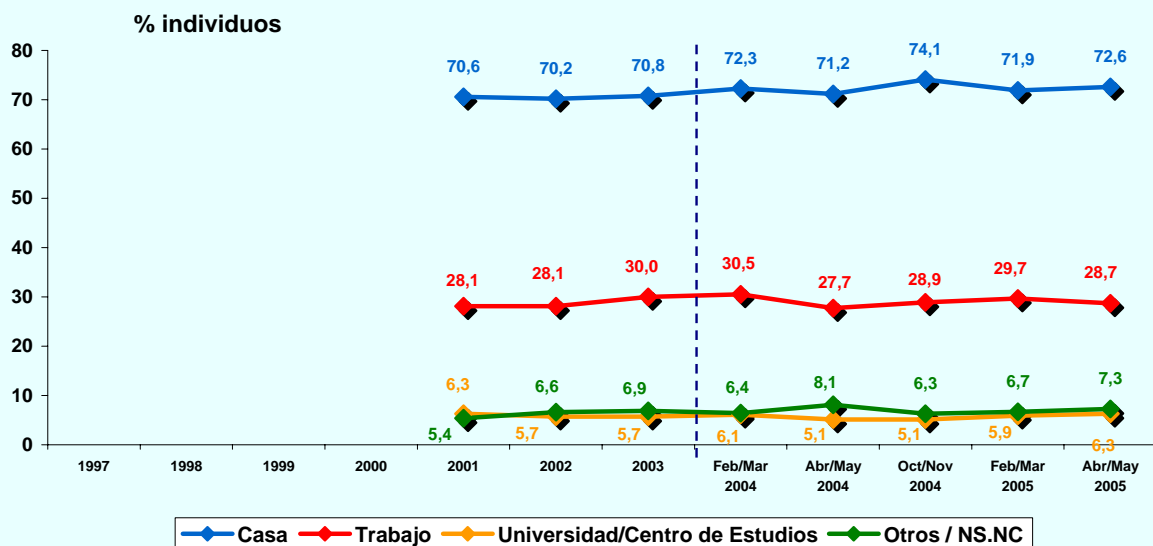

INTERNET

ÚLTIMO ACCESO (BASE: usuarios último mes)

% individuos

© AIMC - Fuente: EGM

PERFIL POR SEXO DE LOS USUARIOS (BASE: usuarios ayer)

% individuos

© AIMC - Fuente: EGM

INTERNET

PERFIL POR EDAD DE LOS USUARIOS (BASE: usuarios ayer)

© AIMC - Fuente: EGM

PERFIL POR CLASE SOCIAL DE LOS USUARIOS (BASE: usuarios ayer)

© AIMC - Fuente: EGM

INTERNET

LUGAR DE ACCESO (BASE: usuarios último mes)

© AIMC - Fuente: EGM

La suma de las cifras correspondientes a cada uno de los lugares de acceso es superior a 100 ya que algunas personas emplean más de una vía de acceso.

LUGAR DE ACCESO (BASE: usuarios ayer)

© AIMC - Fuente: EGM

La suma de las cifras correspondientes a cada uno de los lugares de acceso es superior a 100 ya que algunas personas emplean más de una vía de acceso.

INTERNET

SERVICIOS UTILIZADOS EN EL ÚLTIMO MES (BASE: usuarios último mes)