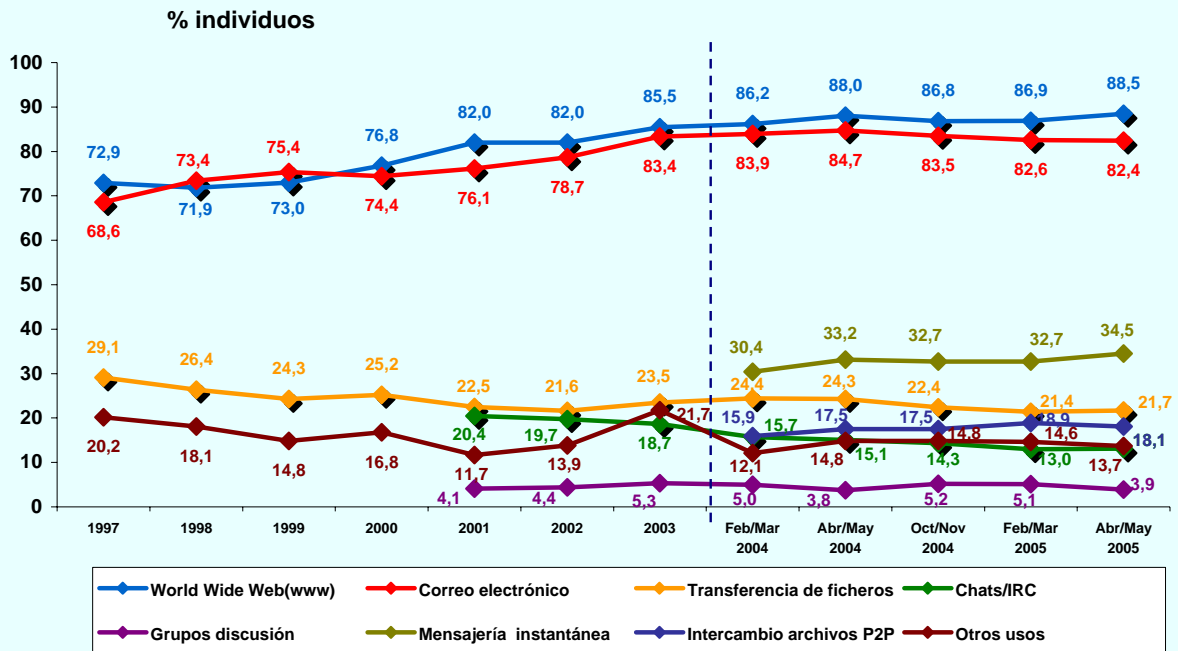

© AIMC - Fuente: EGM

La suma de las cifras correspondientes a cada uno de los lugares de acceso es superior a 100 ya que algunas personas emplean más de una vía de acceso.

LUGAR DE ACCESO (BASE: usuarios ayer)

© AIMC - Fuente: EGM

La suma de las cifras correspondientes a cada uno de los lugares de acceso es superior a 100 ya que algunas personas emplean más de una vía de acceso.

INTERNET

SERVICIOS UTILIZADOS EN EL ÚLTIMO MES (BASE: usuarios último mes)

© AIMC - Fuente: EGM

La suma de las cifras correspondientes a cada uno de los servicios utilizados es superior a 100 ya que algunas personas utilizan más de un servicio.

SERVICIOS UTILIZADOS AYER (BASE: usuarios ayer)

© AIMC - Fuente: EGM

La suma de las cifras correspondientes a cada uno de los servicios utilizados es superior a 100 ya que algunas personas utilizan más de un servicio.

INTERNET

SITIOS DE INTERNET *

Visitantes únicos / Ult. 30 días (000)