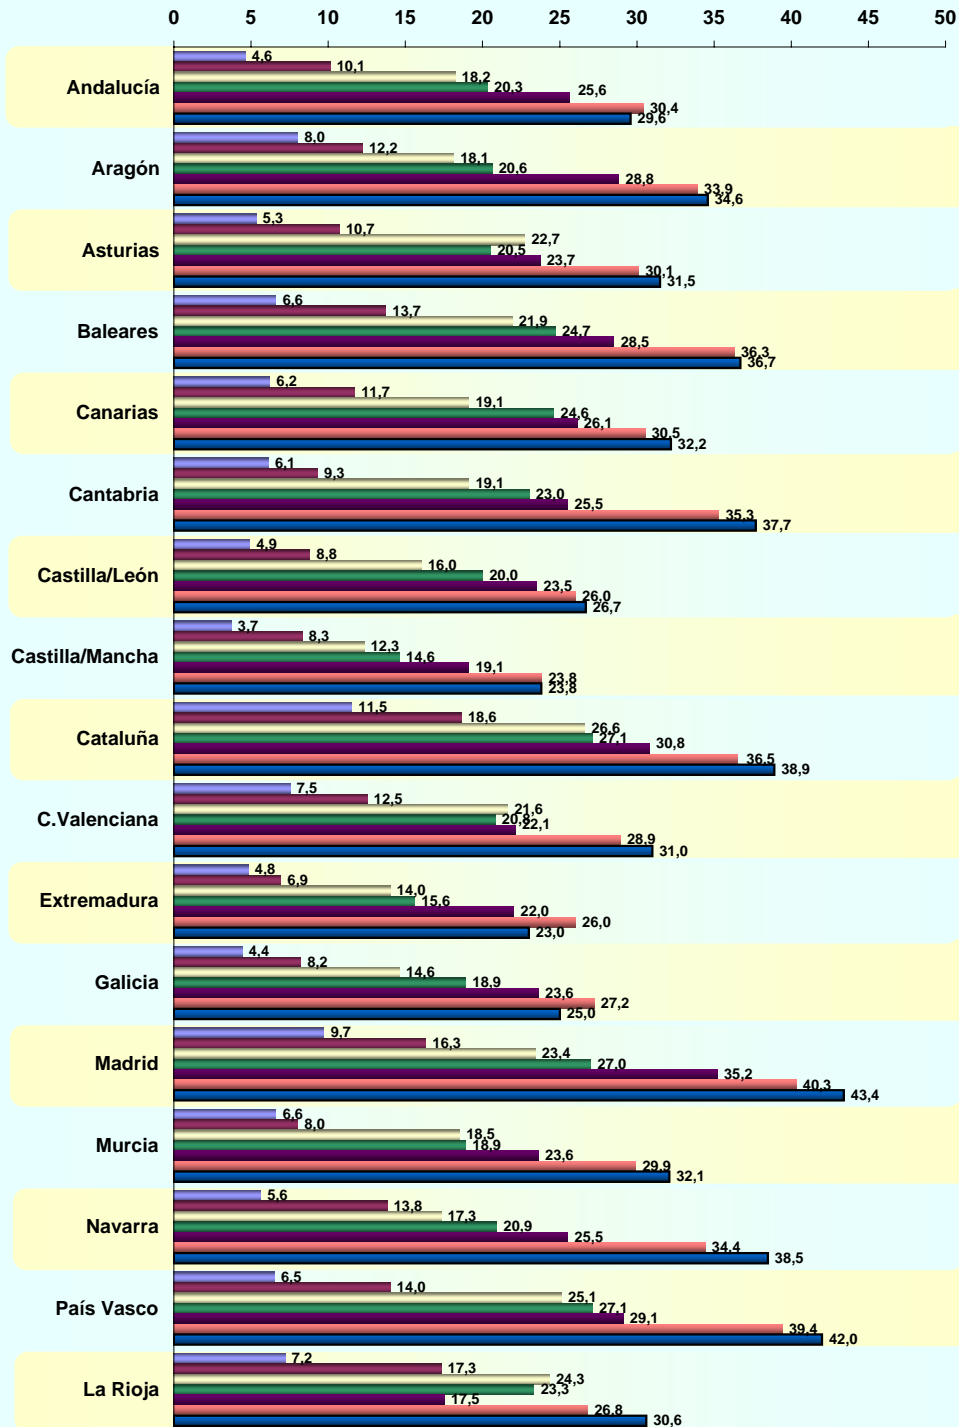

© AIMC - Fuente: EGM

La suma de las cifras correspondientes a cada uno de los lugares de acceso es superior a 100 ya que algunas personas emplean más de una vía de acceso.

INTERNET

SERVICIOS UTILIZADOS EN EL ÚLTIMO MES (BASE: usuarios último mes)

© AIMC - Fuente: EGM

La suma de las cifras correspondientes a cada uno de los servicios utilizados es superior a 100 ya que algunas personas utilizan más de un servicio.

SERVICIOS UTILIZADOS AYER (BASE: usuarios ayer)

© AIMC - Fuente: EGM

La suma de las cifras correspondientes a cada uno de los servicios utilizados es superior a 100 ya que algunas personas utilizan más de un servicio.

INTERNET

SITIOS DE INTERNET *

Visitantes únicos / Ult. 30 días (000)

* NOTA: Información referida exclusivamente a los sitios controlados por el EGM

© AIMC - Fuente: EGM

INTERNET

EVOLUCIÓN DE LOS USUARIOS ÚLTIMO MES POR AÑOS Y COMUNIDAD (penetración %)
 (DATOS ANUALES)

*Noviembre de 2004 a Mayo de 2005