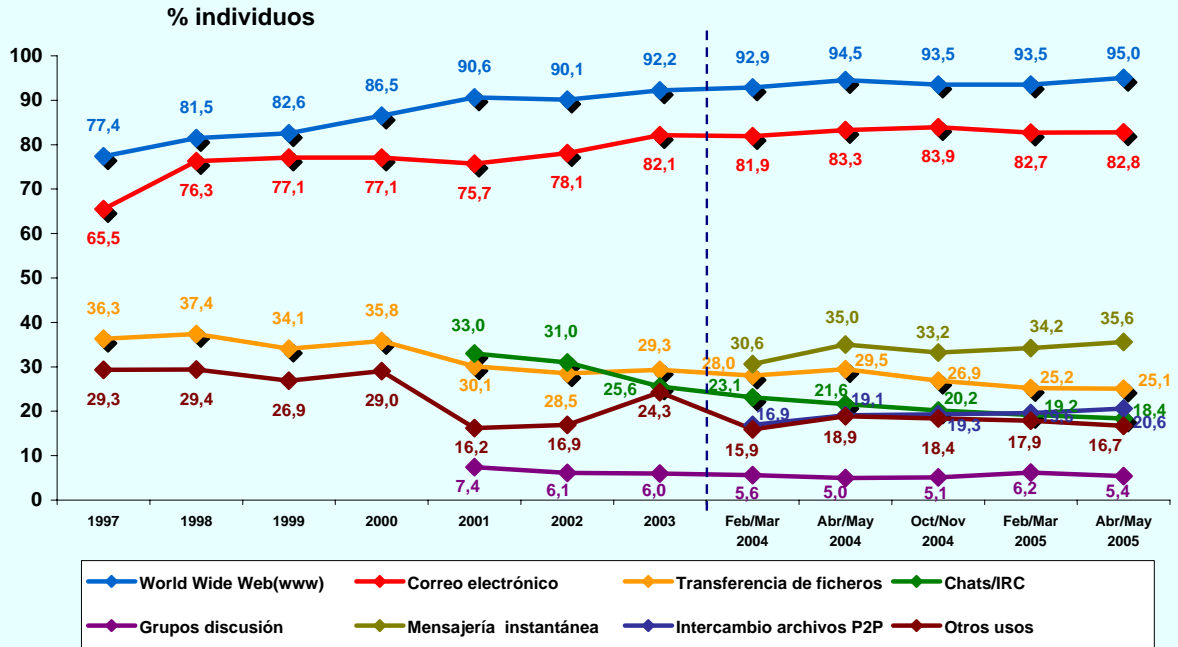

PERFIL POR EDAD DE LOS USUARIOS (BASE: usuarios ayer)

© AIMC - Fuente: EGM

PERFIL POR CLASE SOCIAL DE LOS USUARIOS (BASE: usuarios ayer)

© AIMC - Fuente: EGM

INTERNET

LUGAR DE ACCESO (BASE: usuarios último mes)

© AIMC - Fuente: EGM

La suma de las cifras correspondientes a cada uno de los lugares de acceso es superior a 100 ya que algunas personas emplean más de una vía de acceso.

LUGAR DE ACCESO (BASE: usuarios ayer)

© AIMC - Fuente: EGM

La suma de las cifras correspondientes a cada uno de los lugares de acceso es superior a 100 ya que algunas personas emplean más de una vía de acceso.

INTERNET

SERVICIOS UTILIZADOS EN EL ÚLTIMO MES (BASE: usuarios último mes)

© AIMC - Fuente: EGM

La suma de las cifras correspondientes a cada uno de los servicios utilizados es superior a 100 ya que algunas personas utilizan más de un servicio.

SERVICIOS UTILIZADOS AYER (BASE: usuarios ayer)